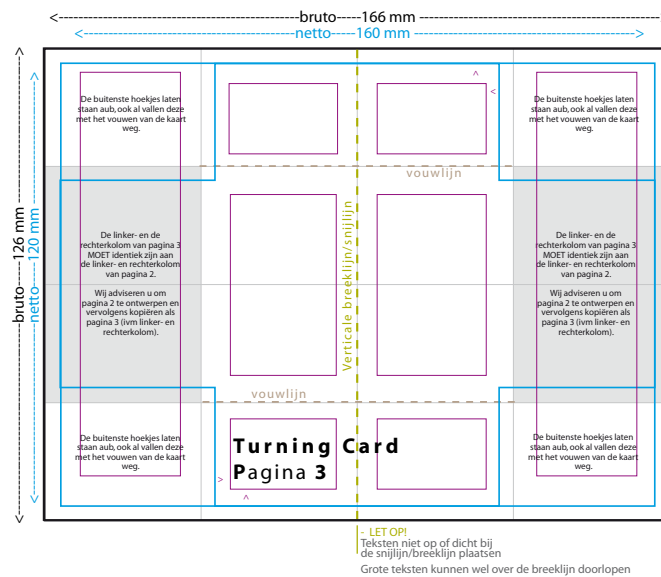

Opmaak specificaties **Turning Card** (uitleg)

Onderstaande lijntekeningen dienen enkel ter illustratie en als uitleg. Deze opmaak specificatie dient dus als extra uitleg bij het opmaken van de bestanden die u op onze website kunt downloaden. De bestanden op onze website zijn in het juiste formaat (incl. afloop) en de hulplijnen/vouwlijnen/snijlijnen staan op de goede plek.

- Dit is het formaat inclusief afloop (afbeeldingen/achtergronden tot aan deze lijn zetten)
- Dit is het uiteindelijke formaat
- Binnen dit kader is de plaatsing van teksten veilig van de rand; 5mm binnen het netto formaat
- Breeklijn/snijlijn
- vouwlijn

Het vouwproces van alle 4 pagina's