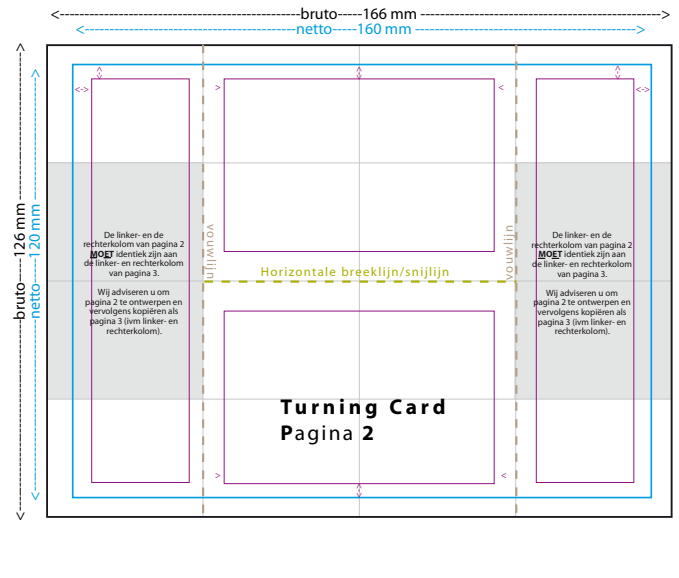

Opmaak specificaties **Turning Card** (uitleg)

Onderstaande lijntekeningen dienen enkel ter illustratie en als uitleg. Deze opmaak specificatie dient dus als extra uitleg bij het opmaken van de bestanden die u op onze website kunt downloaden. De bestanden op onze website zijn in het juiste formaat (incl. afloop) en de hulplijnen/vouwlijnen/snijlijnen staan op de goede plek.

- Dit is het formaat inclusief afloop (afbeeldingen/achtergronden tot aan deze lijn zetten)
- Dit is het uiteindelijke formaat
- Binnen dit kader is de plaatsing van teksten veilig van de rand; 5mm binnen het netto formaat
- Breeklijn/snijlijn
- vouwlijn

Het vouwproces van alle 4 pagina's