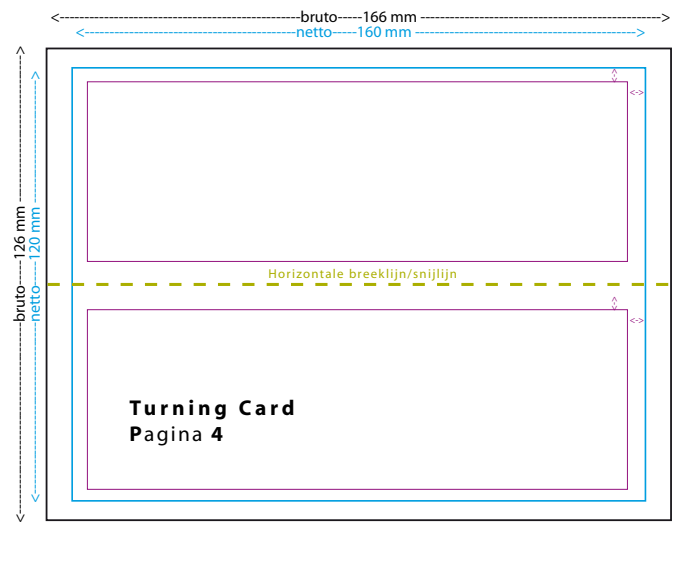

Opmaak specificaties **Turning Card** (uitleg)

Onderstaande lijntekeningen dienen enkel ter illustratie en als uitleg. Deze opmaak specificatie dient dus als extra uitleg bij het opmaken van de bestanden die u op onze website kunt downloaden. De bestanden op onze website zijn in het juiste formaat (incl. afloop) en de hulplijnen/vouwlijnen/snijlijnen staan op de goede plek.

- Dit is het formaat inclusief afloop (afbeeldingen/achtergronden tot aan deze lijn zetten)
- Dit is het uiteindelijke formaat
- Binnen dit kader is de plaatsing van teksten veilig van de rand; 5mm binnen het netto formaat
- Breeklijn/snijlijn
- vouwlijn

Het vouwproces van alle 4 pagina's