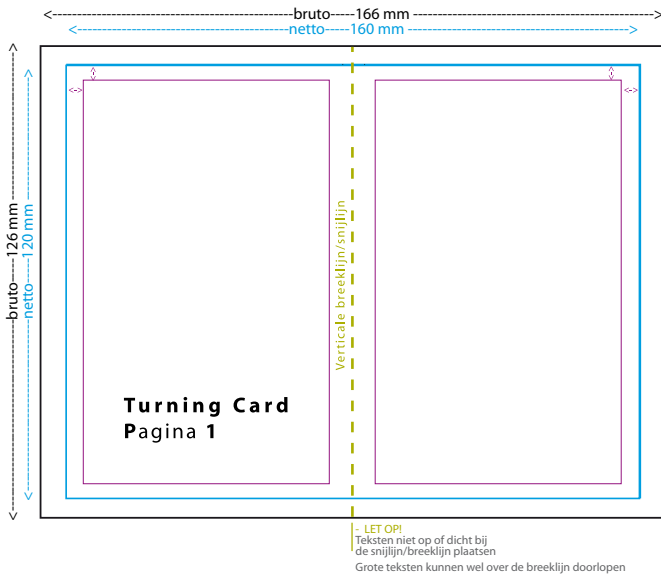

Opmaak specificaties **Turning Card** (uitleg)

Onderstaande lijntekeningen dienen enkel ter illustratie en als uitleg. Deze opmaak specificatie dient dus als extra uitleg bij het opmaken van de bestanden die u op onze website kunt downloaden. De bestanden op onze website zijn in het juiste formaat (incl. afloop) en de hulplijnen/vouwlijnen/snijlijnen staan op de goede plek.

- Dit is het formaat inclusief afloop (afbeeldingen/achtergronden tot aan deze lijn zetten)
- Dit is het uiteindelijke formaat
- Binnen dit kader is de plaatsing van teksten veilig van de rand; 5mm binnen het netto formaat
- Breeklijn/snijlijn
- vouwlijn

Het vouwproces van alle 4 pagina's